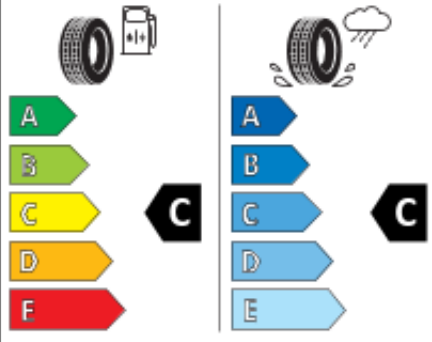

ENERG 

KELLY

584472

195/60R15 88 T

C1

09/1/2012